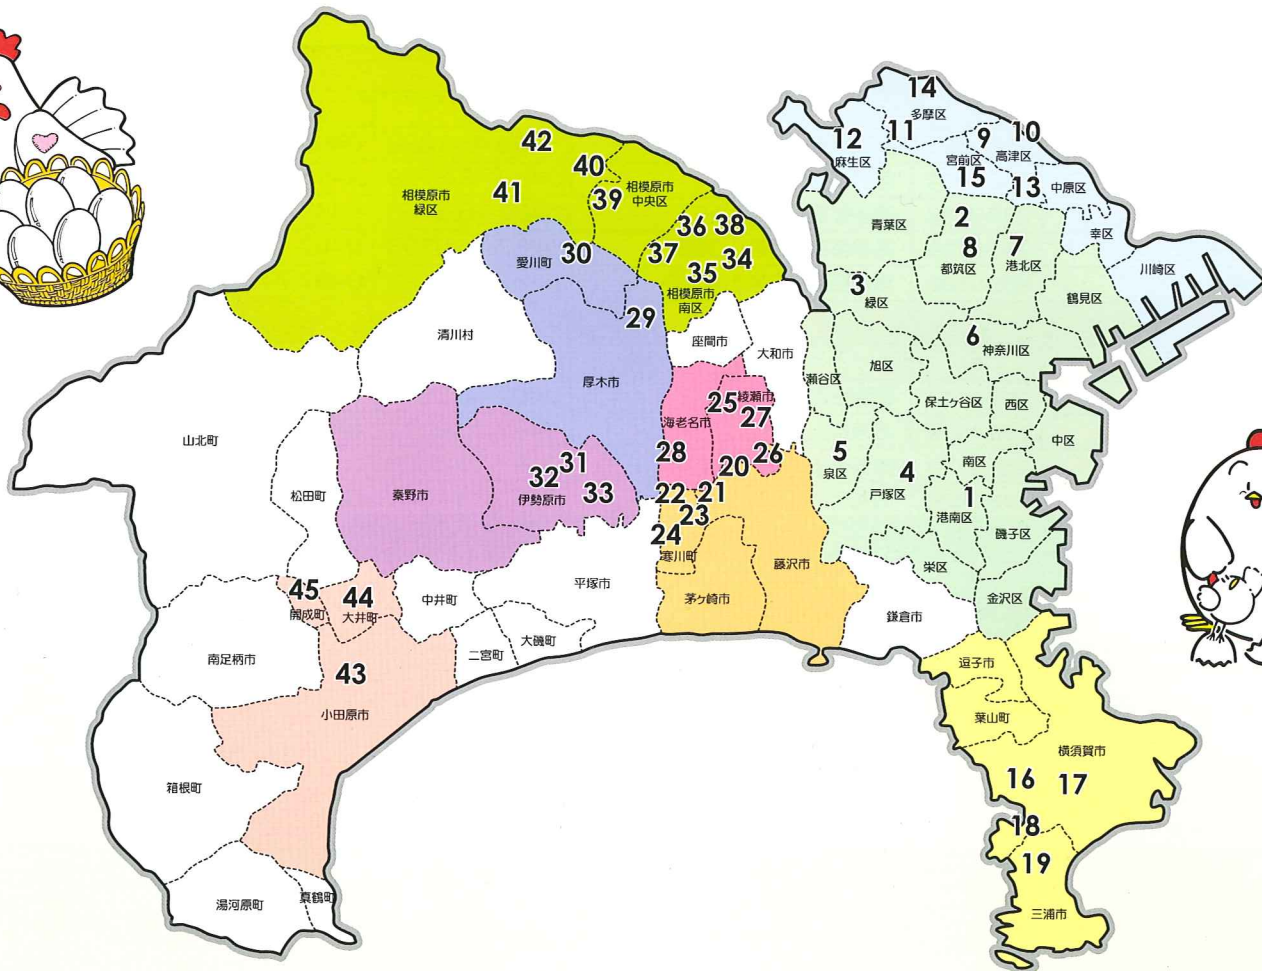

かながわ 鶏卵 直売場 マップ

かながわ 鶏卵 直売場 1

横浜市						
No	養鶏場名	〒	住所	Tel	Fax	備考
1	八千代ポトリー	233-0054	横浜市港南区港南3-5-21	045-843-5105	045-845-2846	
2	織茂養鶏場	224-0029	横浜市都筑区南山田町4526	045-591-3428	045-591-3428	
3	前田真邦	226-0021	横浜市緑区北八朔町1206	045-931-4489	045-931-4489	鉄分・ビタミンE強化卵浜っ子
4	増田昭二	244-0813	横浜市戸塚区舞岡町2475	045-822-3693		
5	大矢忠良	245-0016	横浜市泉区和泉町5078	045-802-3438	045-803-7383	
6	北村松之助	221-0801	横浜市神奈川区神大寺4-6-24	045-491-4831		
7	箕輪養鶏場	223-0063	横浜市港北区高田町2485-1	045-592-2236	045-593-5370	うみたてたまご
8	平本昭治	224-0045	横浜市都筑区東方町1771	045-941-5137		
川崎市						
No	養鶏場名	〒	住所	Tel	Fax	備考
9	河原弥兵衛	213-0031	川崎市高津区宇奈根645	044-822-6507	044-813-5268	
10	河崎養鶏園	213-0031	川崎市高津区宇奈根626	044-822-8471	044-822-0749	
11	関 正義	214-0036	川崎市多摩区南生田2-16-29	044-966-9563		
12	市川 進	215-0035	川崎市麻生区黒川1775	044-988-3382		
13	森 正	213-0023	川崎市高津区子母口227	044-766-7410	044-798-3927	モリモリ卵
14	斉藤征昭	214-0022	川崎市多摩区堰2-3-43	044-822-6978		
15	大木 豊	216-0015	川崎市宮前区菅生ヶ丘28-5	044-977-1010	044-975-3815	
三浦半島						
No	養鶏場名	〒	住所	Tel	Fax	備考
16	安田養鶏場	240-0101	横須賀市長坂4-18-17	0468-56-1694	0468-56-1694	アトムくん
17	岩沢ポトリープロダクト	238-0315	横須賀市林3-4046	046-856-4560	046-856-0511	三浦半島産地玉子
18	大原商事(鈴木 茂)	238-0316	横須賀市長井4-3588-2	0468-56-1628	0468-57-1231	ミイミイタン、アロウカナ
19	山本全司	238-0111	三浦市初声町下宮田3368	0468-88-1076	0468-89-4031	純玉子

神奈川県内の鶏卵生産者は安全で新鮮な卵を県内の消費者の方々に届けるため日夜努力しています。
このマップに示した養鶏場では、うみたての玉子を直売場で販売しています(配送も致します)。ご愛用下さい。